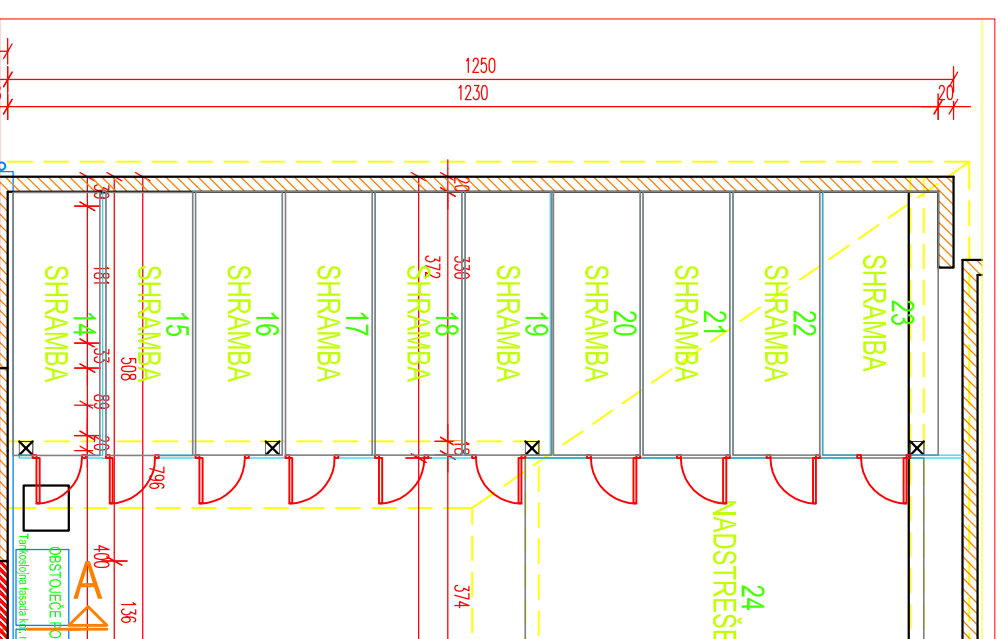

OBSTOJEČE STANJE

NOVO STANJE

VSE MERE PRED IZDELAVO PREVERITI NA  
MESTU VGRADNJE!

vrata shramb - fasada

predelna stena shramb