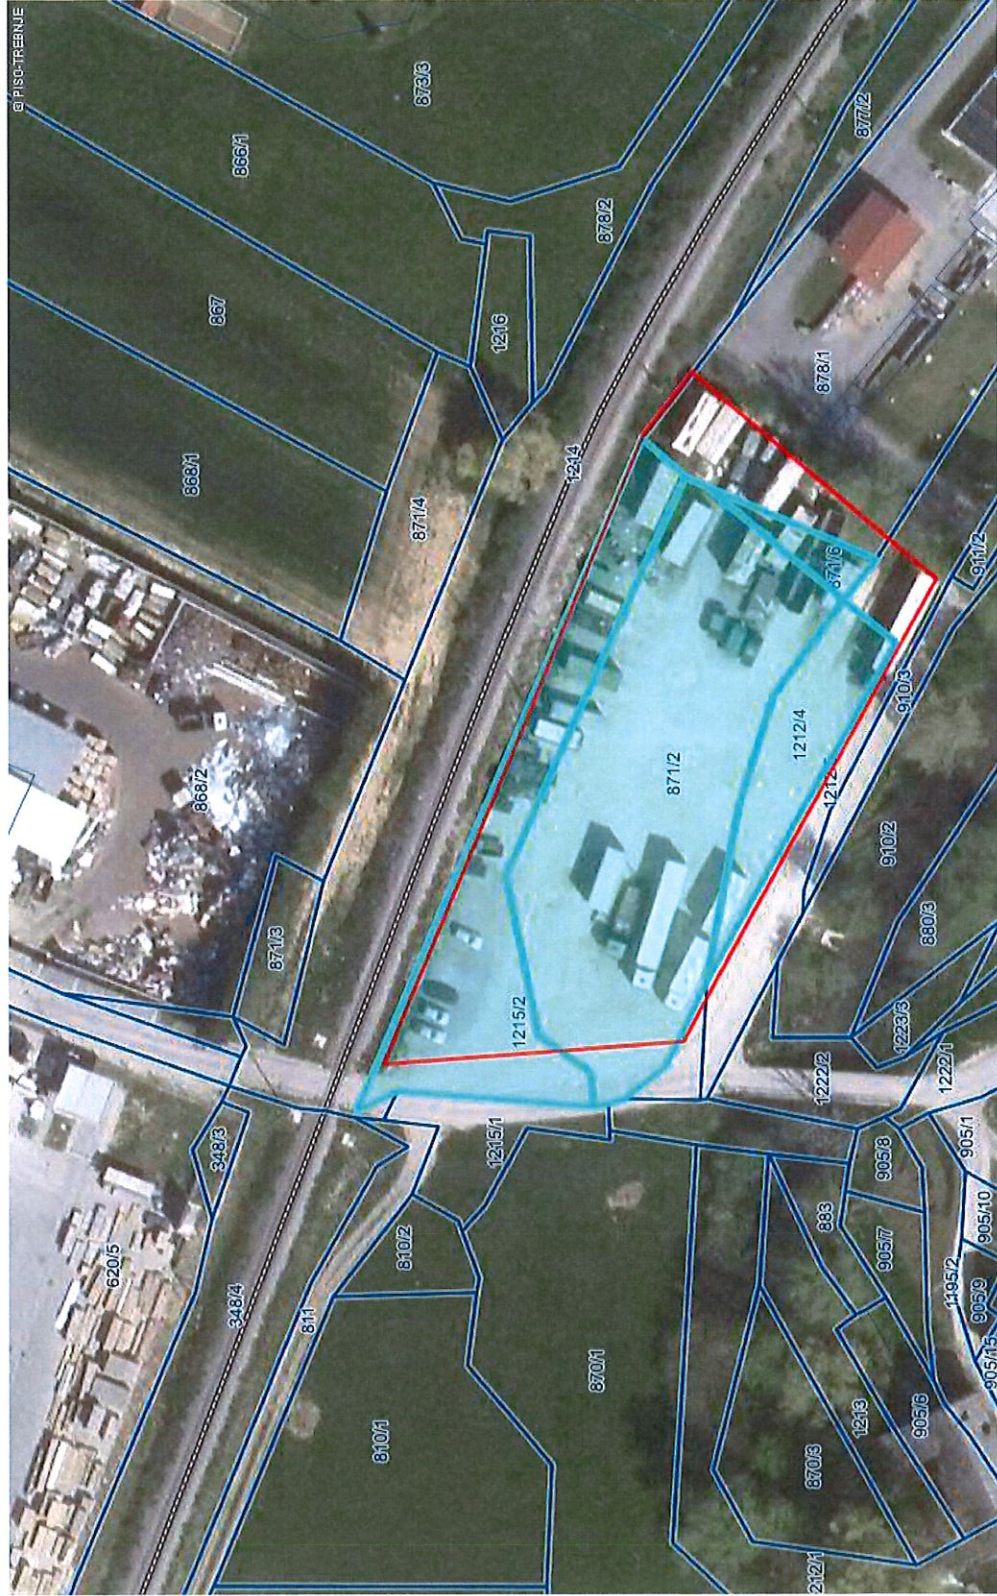

Začetni prikaz

10 cm

50 m

0 merilo 1: 945

0 referenčna linija

LEGENDA:

Parcelle

št.