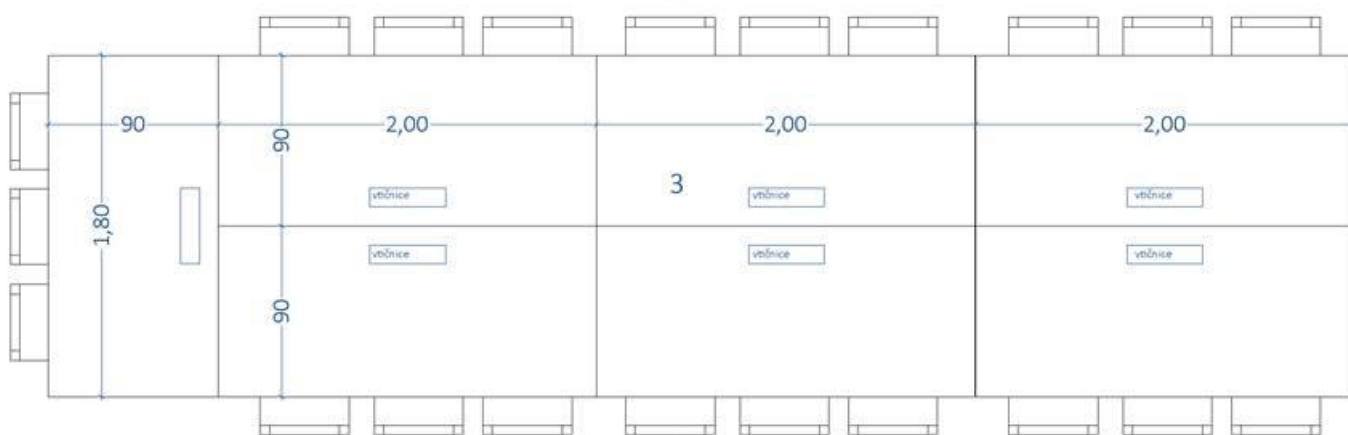

POZICIJA 14: PREDALNIŠKI SESTAV je dimenzij 110 cm x 60 cm x viš. 55cm.

POZICIJA 3: SESTAV KONFERENČNA MIZA (velika)

POZICIJA 4: SESTAV KONFERENČNA MIZA (mala)