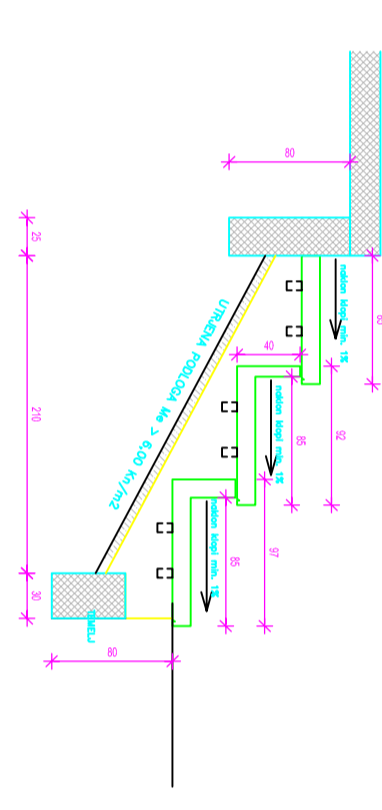

T.LORIS TRIBUN

PREREZ

- 1) AB KLOPI 97/12-12/40/610 L=6,10 m Kom 7,00
- 2) AB KLOPI 92/12-12/40/610 L=6,10 m Kom 7,00
- 3) AB KLOPI 85/12/610 L=6,10 m Kom 7,00