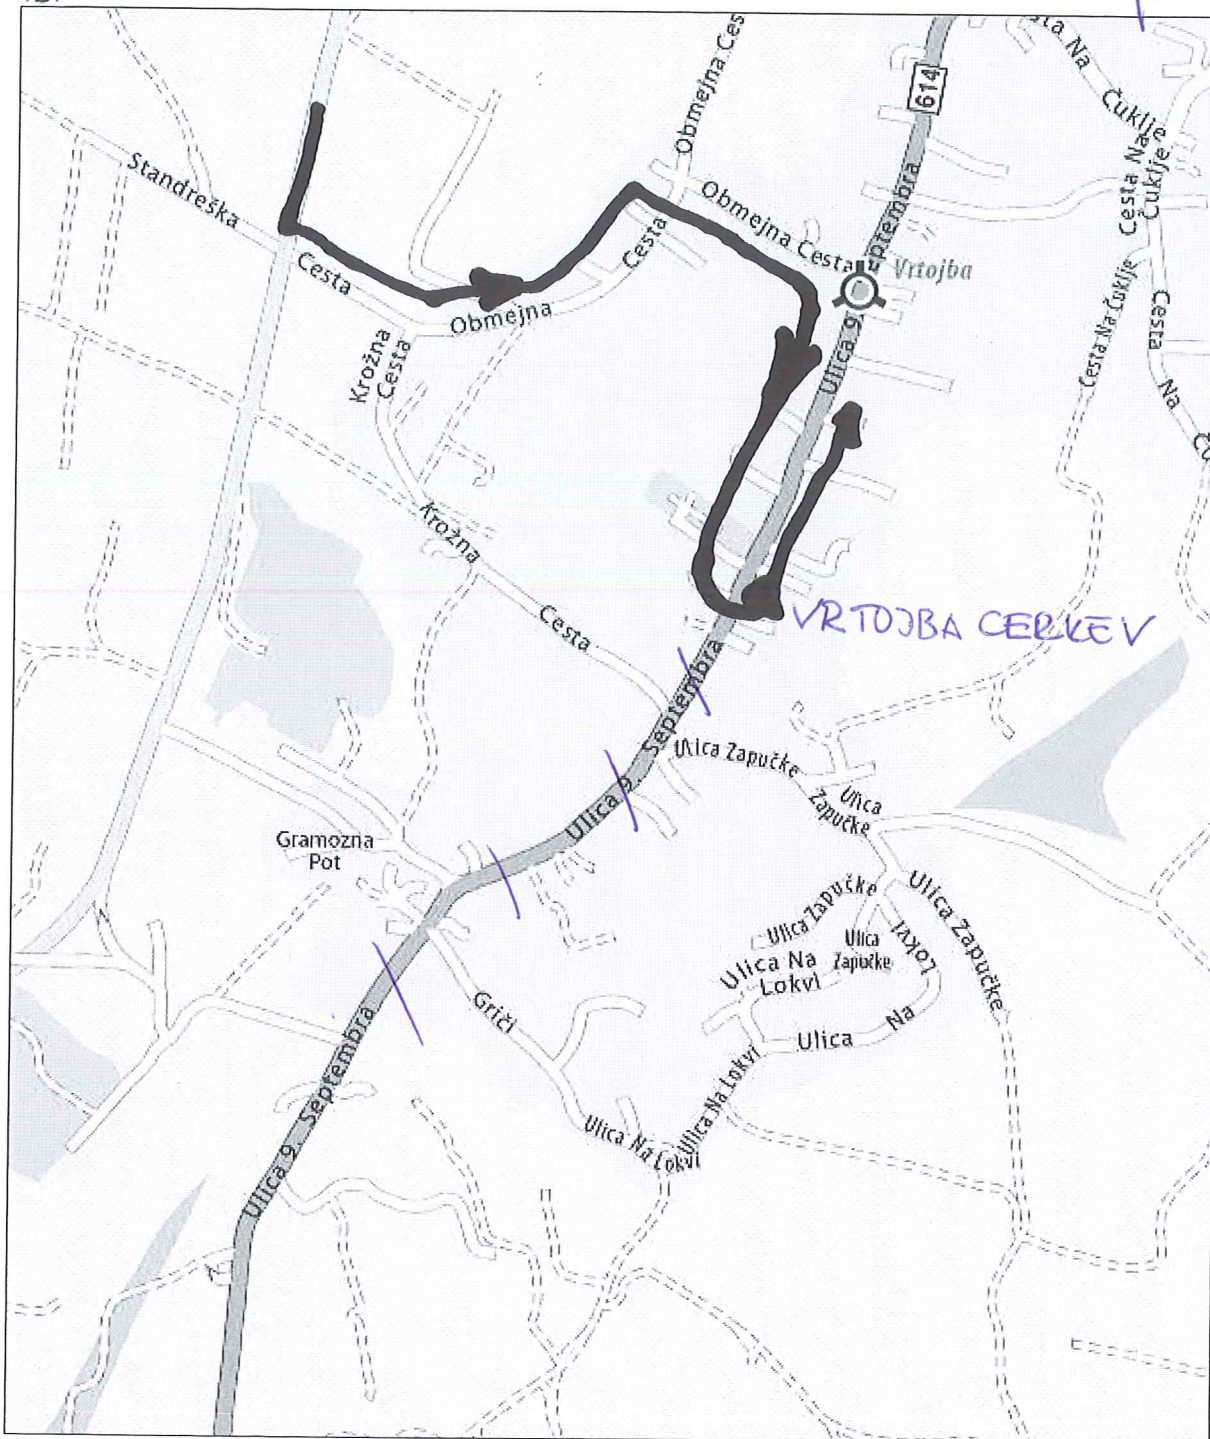

» TRASA POTI MESTNEGA PROMETA V VRTOJBI  
V ČASU ZAPORE OD 1.8. dalje

📍 Vrtojba (5290) - Slovenia

VRTOJBA CERKEV

© Michelin 2012 © TomTom - Legal information - Key of symbols

200 m  
500 ft

▶ Auer Packaging