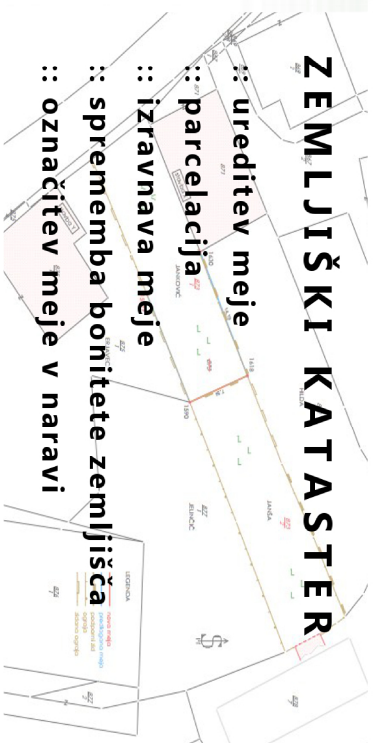

KDO SMO?

Proarc d.o.o. smo podjetje z večletnimi izkušnjami na področju geodezije.

Odlikujejo nas:

- strokovnost
- zanesljivost
- kvalitetna in hitra izvedba

STORITVE

ZEMLJIŠKI KATASTER

- :: ureditev meje
- :: parcelacija
- :: izravnava meje
- :: sprememba bonitete zemljišča
- :: označitev meje v naravi