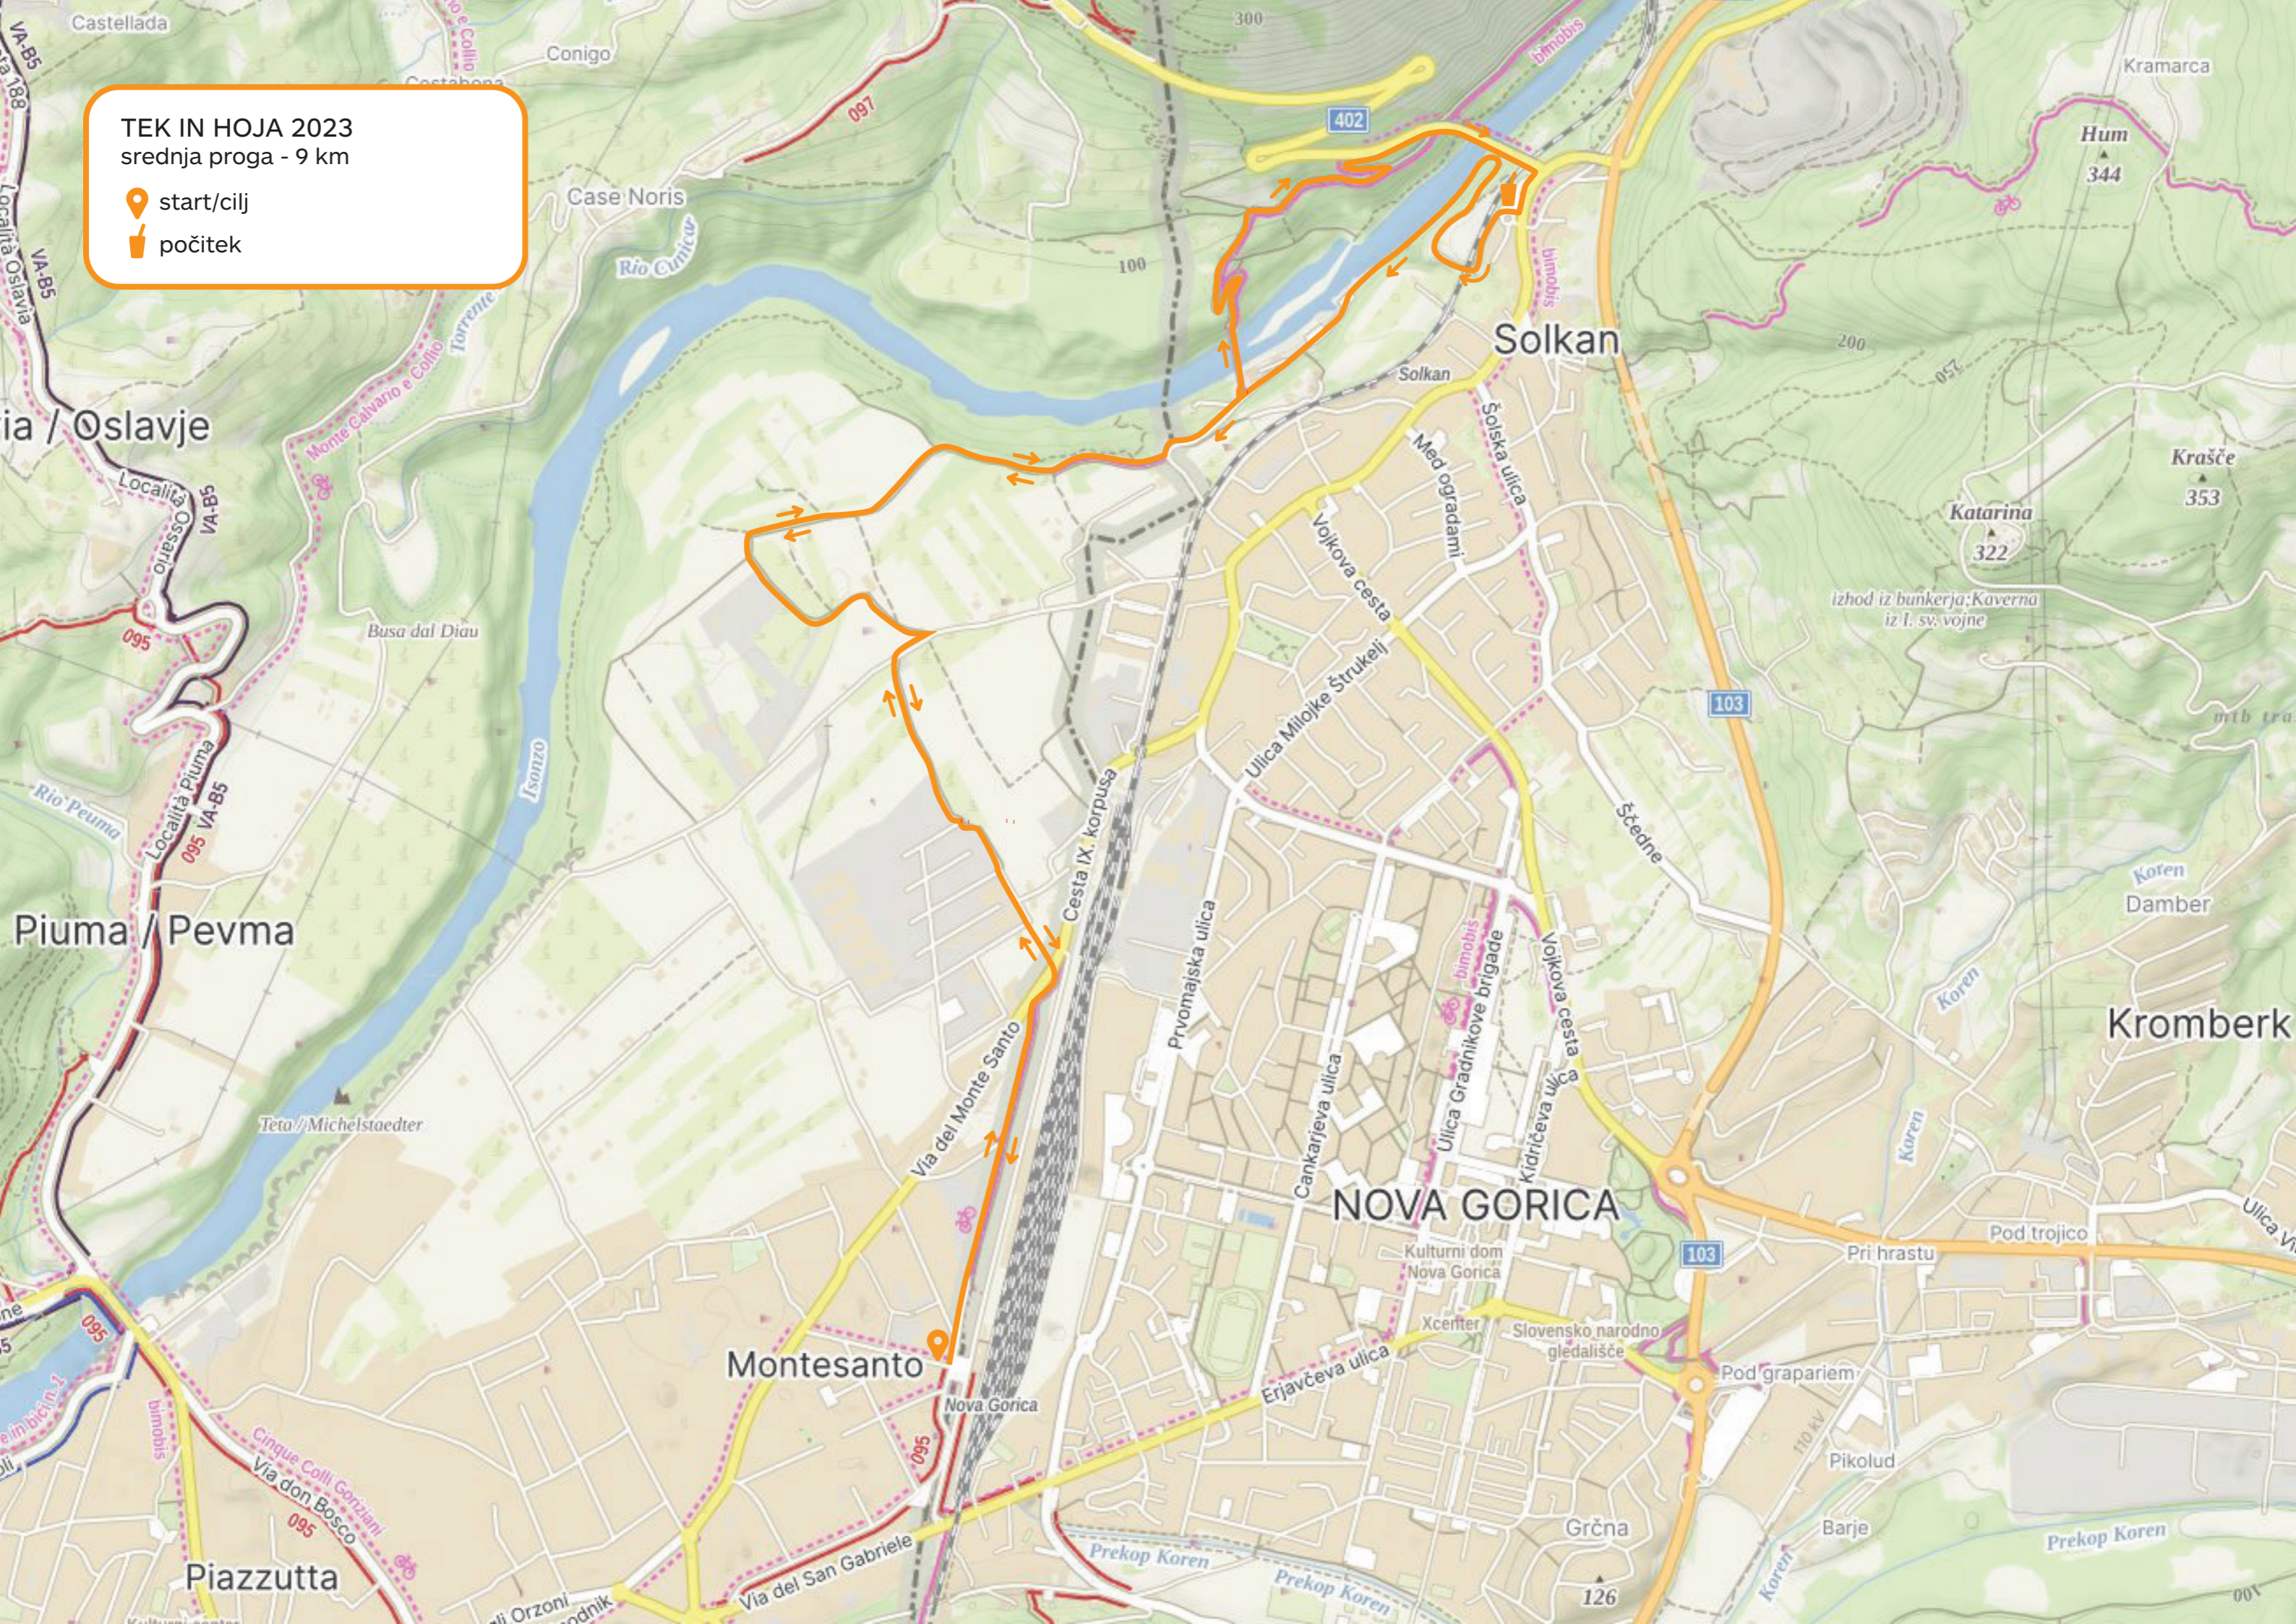

TEK IN HOJA 2023
kratka proga - 6 km

📍 start/cilj

TEK IN HOJA 2023
srednja proga - 9 km

-  start/cilj
-  počitek

TEK IN HOJA 2023
dolga proga - 14 km

- 📍 start/cilj
- 👉 počitek