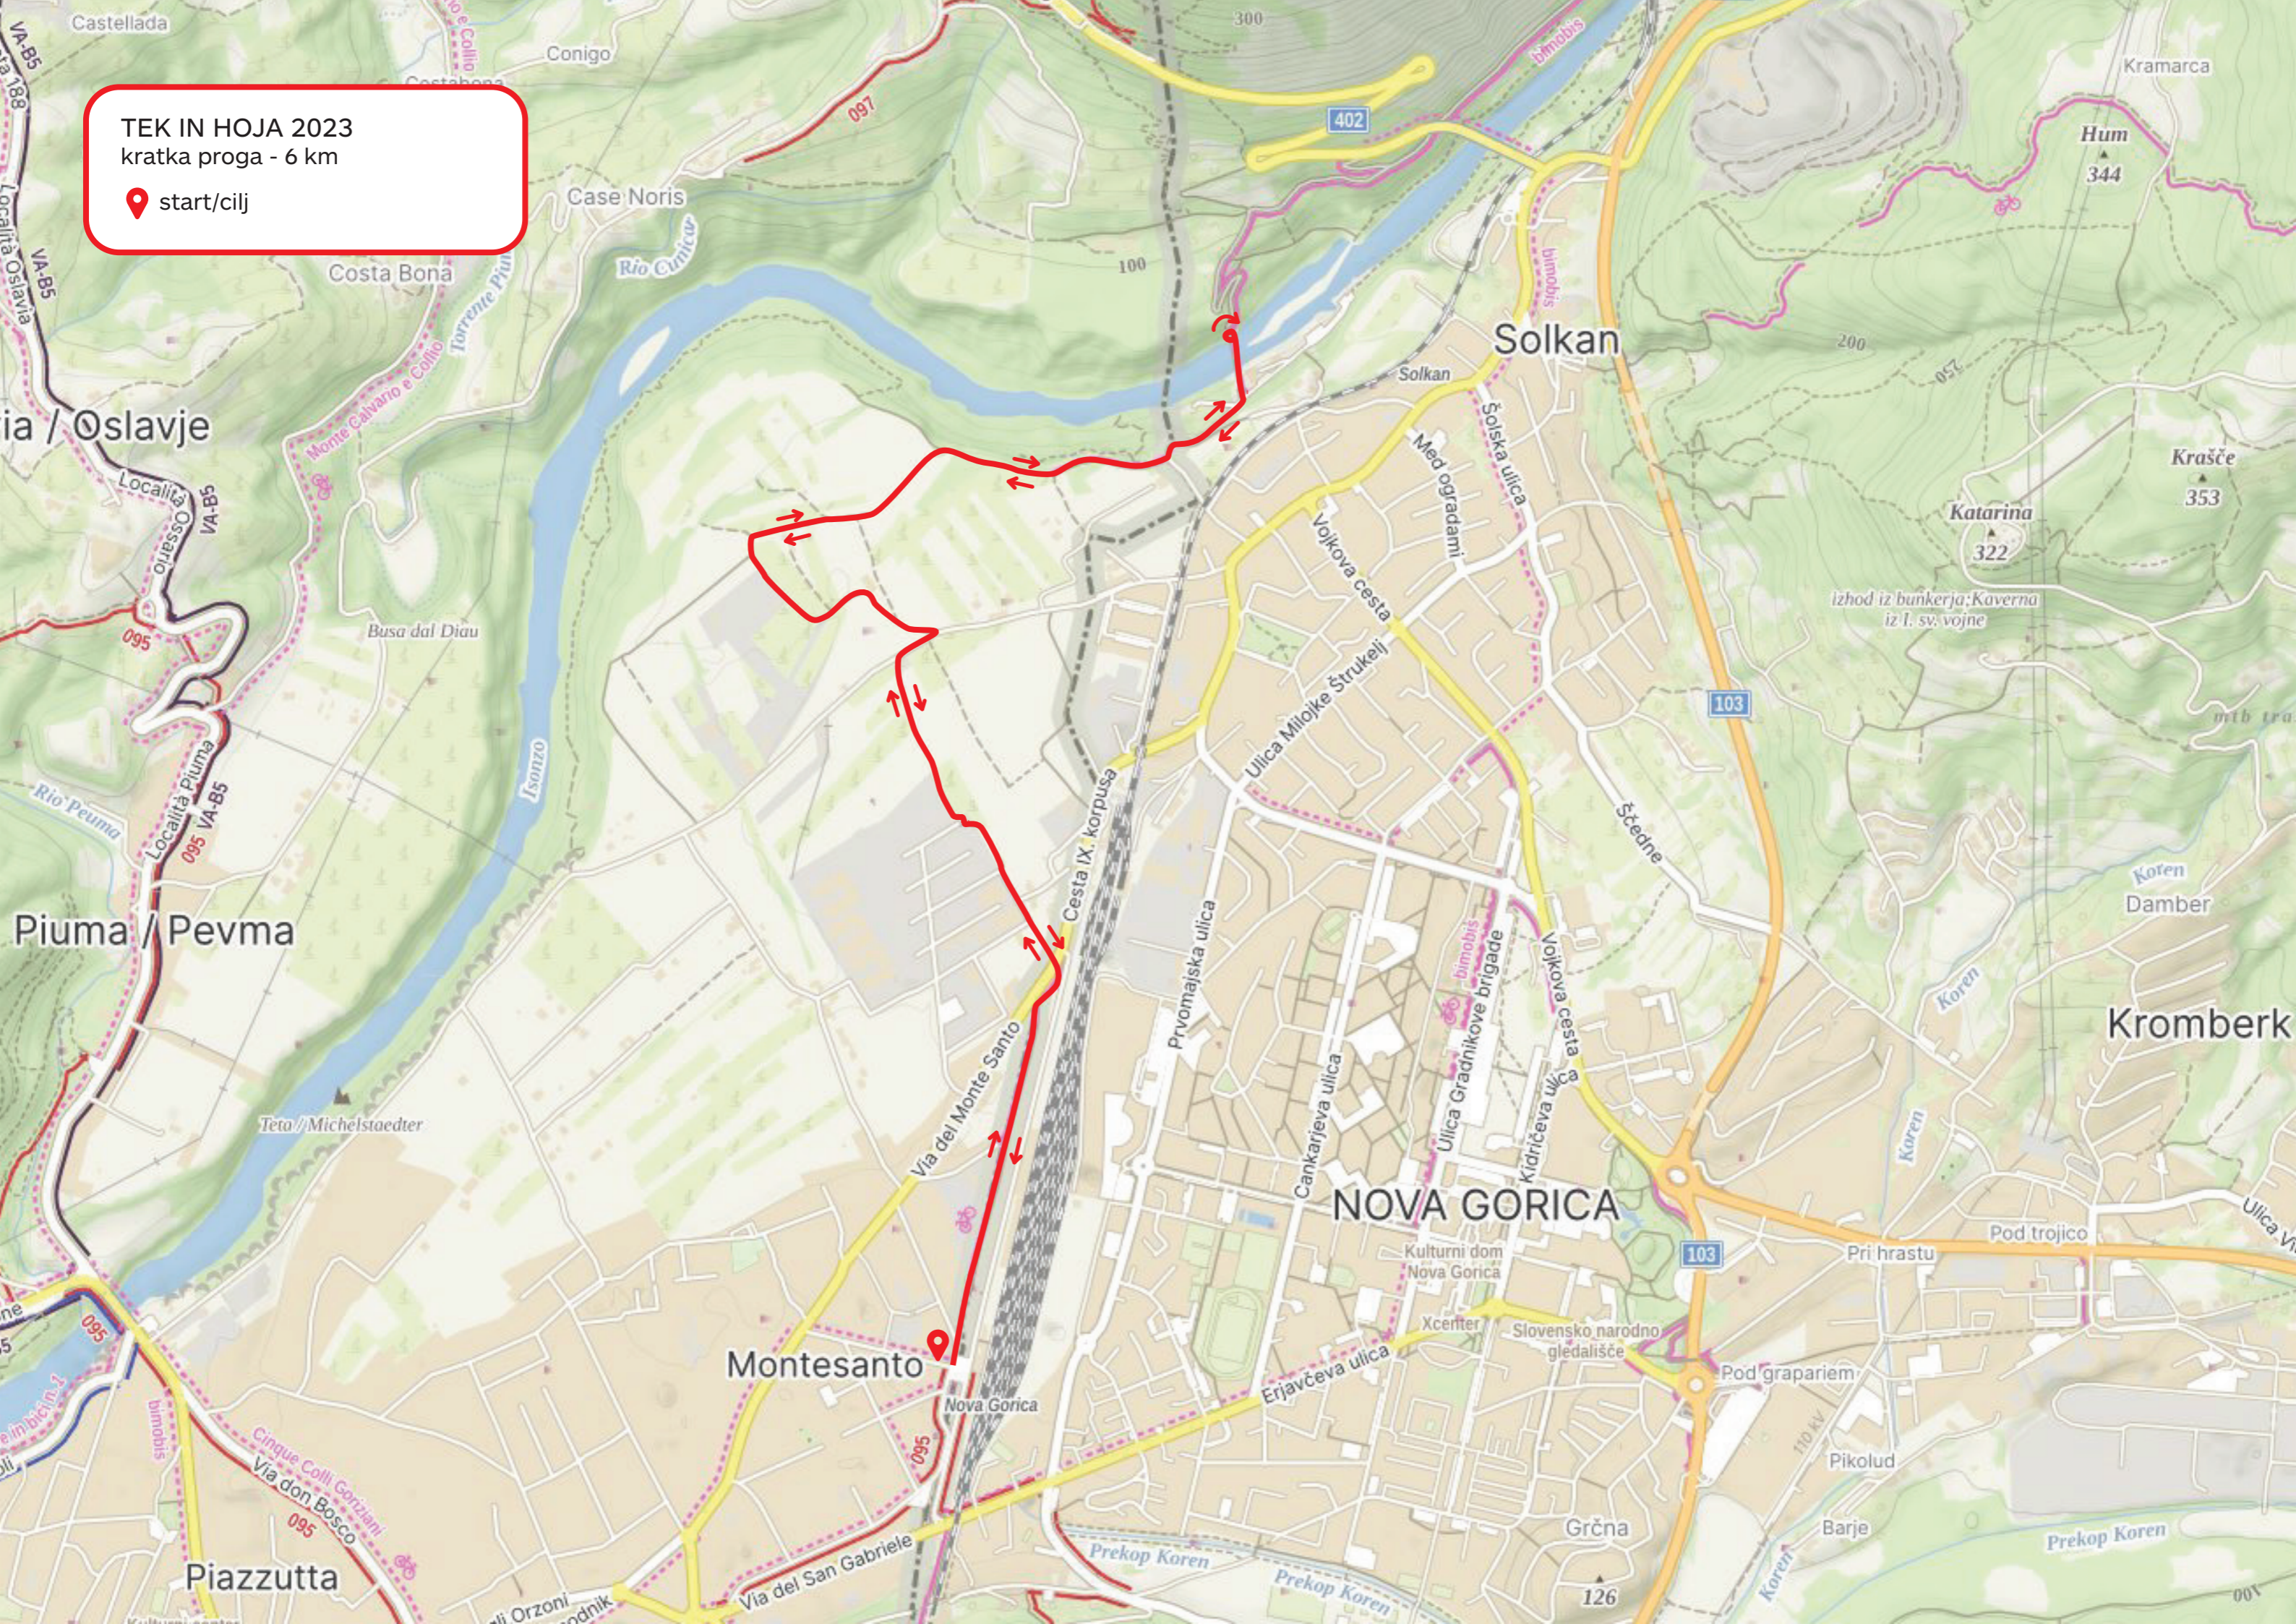

TEK IN HOJA 2023
kratka proga - 6 km

📍 start/cilj

TEK IN HOJA 2023
srednja proga - 9 km

-  start/cilj
-  počitek

TEK IN HOJA 2023
dolga proga - 14 km

- 📍 start/cilj
- 👉 počitek