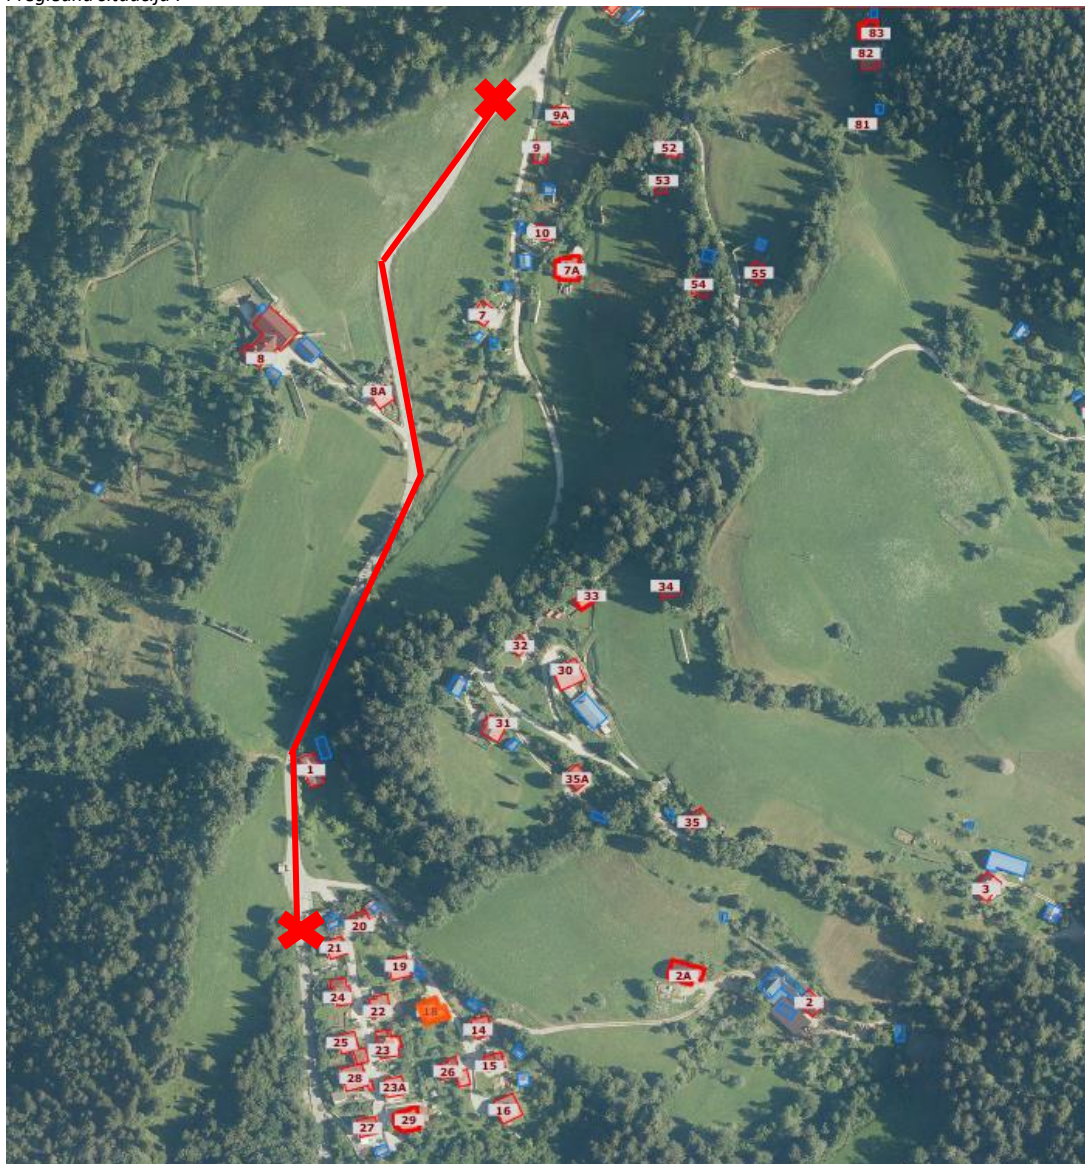

OBVESTILO

Obveščamo vas, da bo v soboto 6.4.2024 in nedeljo 7.4.2024 predvidoma med 6.00 in 19.00 popolna zapora ceste skozi naselje Prihodi (LC 152011 Jesenice – Pri Fenc od km 2+250 do km 2+790) zaradi izvajanja asfalterških del. Urejenega obvoza v času popolne zapore ni oz. je obvoz mogoč samo preko Križovca in Javorniškega Rovta.

Za več informacij se obrnite na: Gorazd Fajfar, GGD d.d. 040/588-027

Pregledna situacija :

**POPOLNA ZAPORA CESTE SOBOTA 6.4.2024 IN NEDELJA 7.4.2024
PREDVIDOMA MED 6.00 IN 19.00!**

HVALA ZA RAZUMEVANJE!